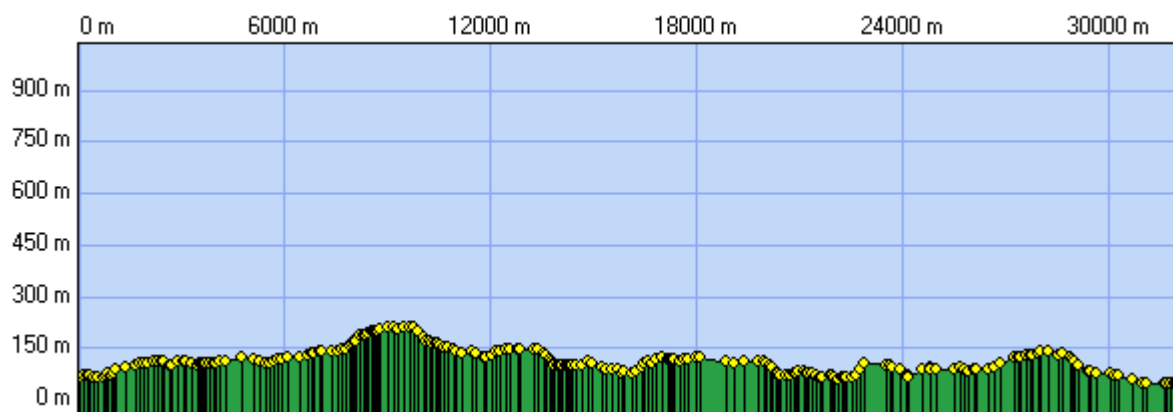

## Chars - Bornel

Correction de la lecture boussole : 0° 54' 24.2" (2007)  
Variation annuelle de cette correction : 7.80'

<b>Début:</b>	570788.44 / 2462846.77 Altitude : 63 m		
<b>Fin:</b>	590556.78 / 2466327.36 Altitude : 46 m		
<b>Distance à plat</b>	32095.30 m	<b>Distance réelle</b>	32095.30 m
<b>Altitude minimum</b>	44 m	<b>Altitude maximum</b>	210 m
<b>Dénivelée positive</b>	569 m	<b>Dénivelée négative</b>	585 m
<b>Différence d'altitude</b>	-16 m	<b>Temps de marche</b>	8 h 22 min
<b>Durée totale</b>	8 h 22 min	<b>Temps de pause</b>	0 h 00 min
<b>Type d'activité</b>	Randonneur		